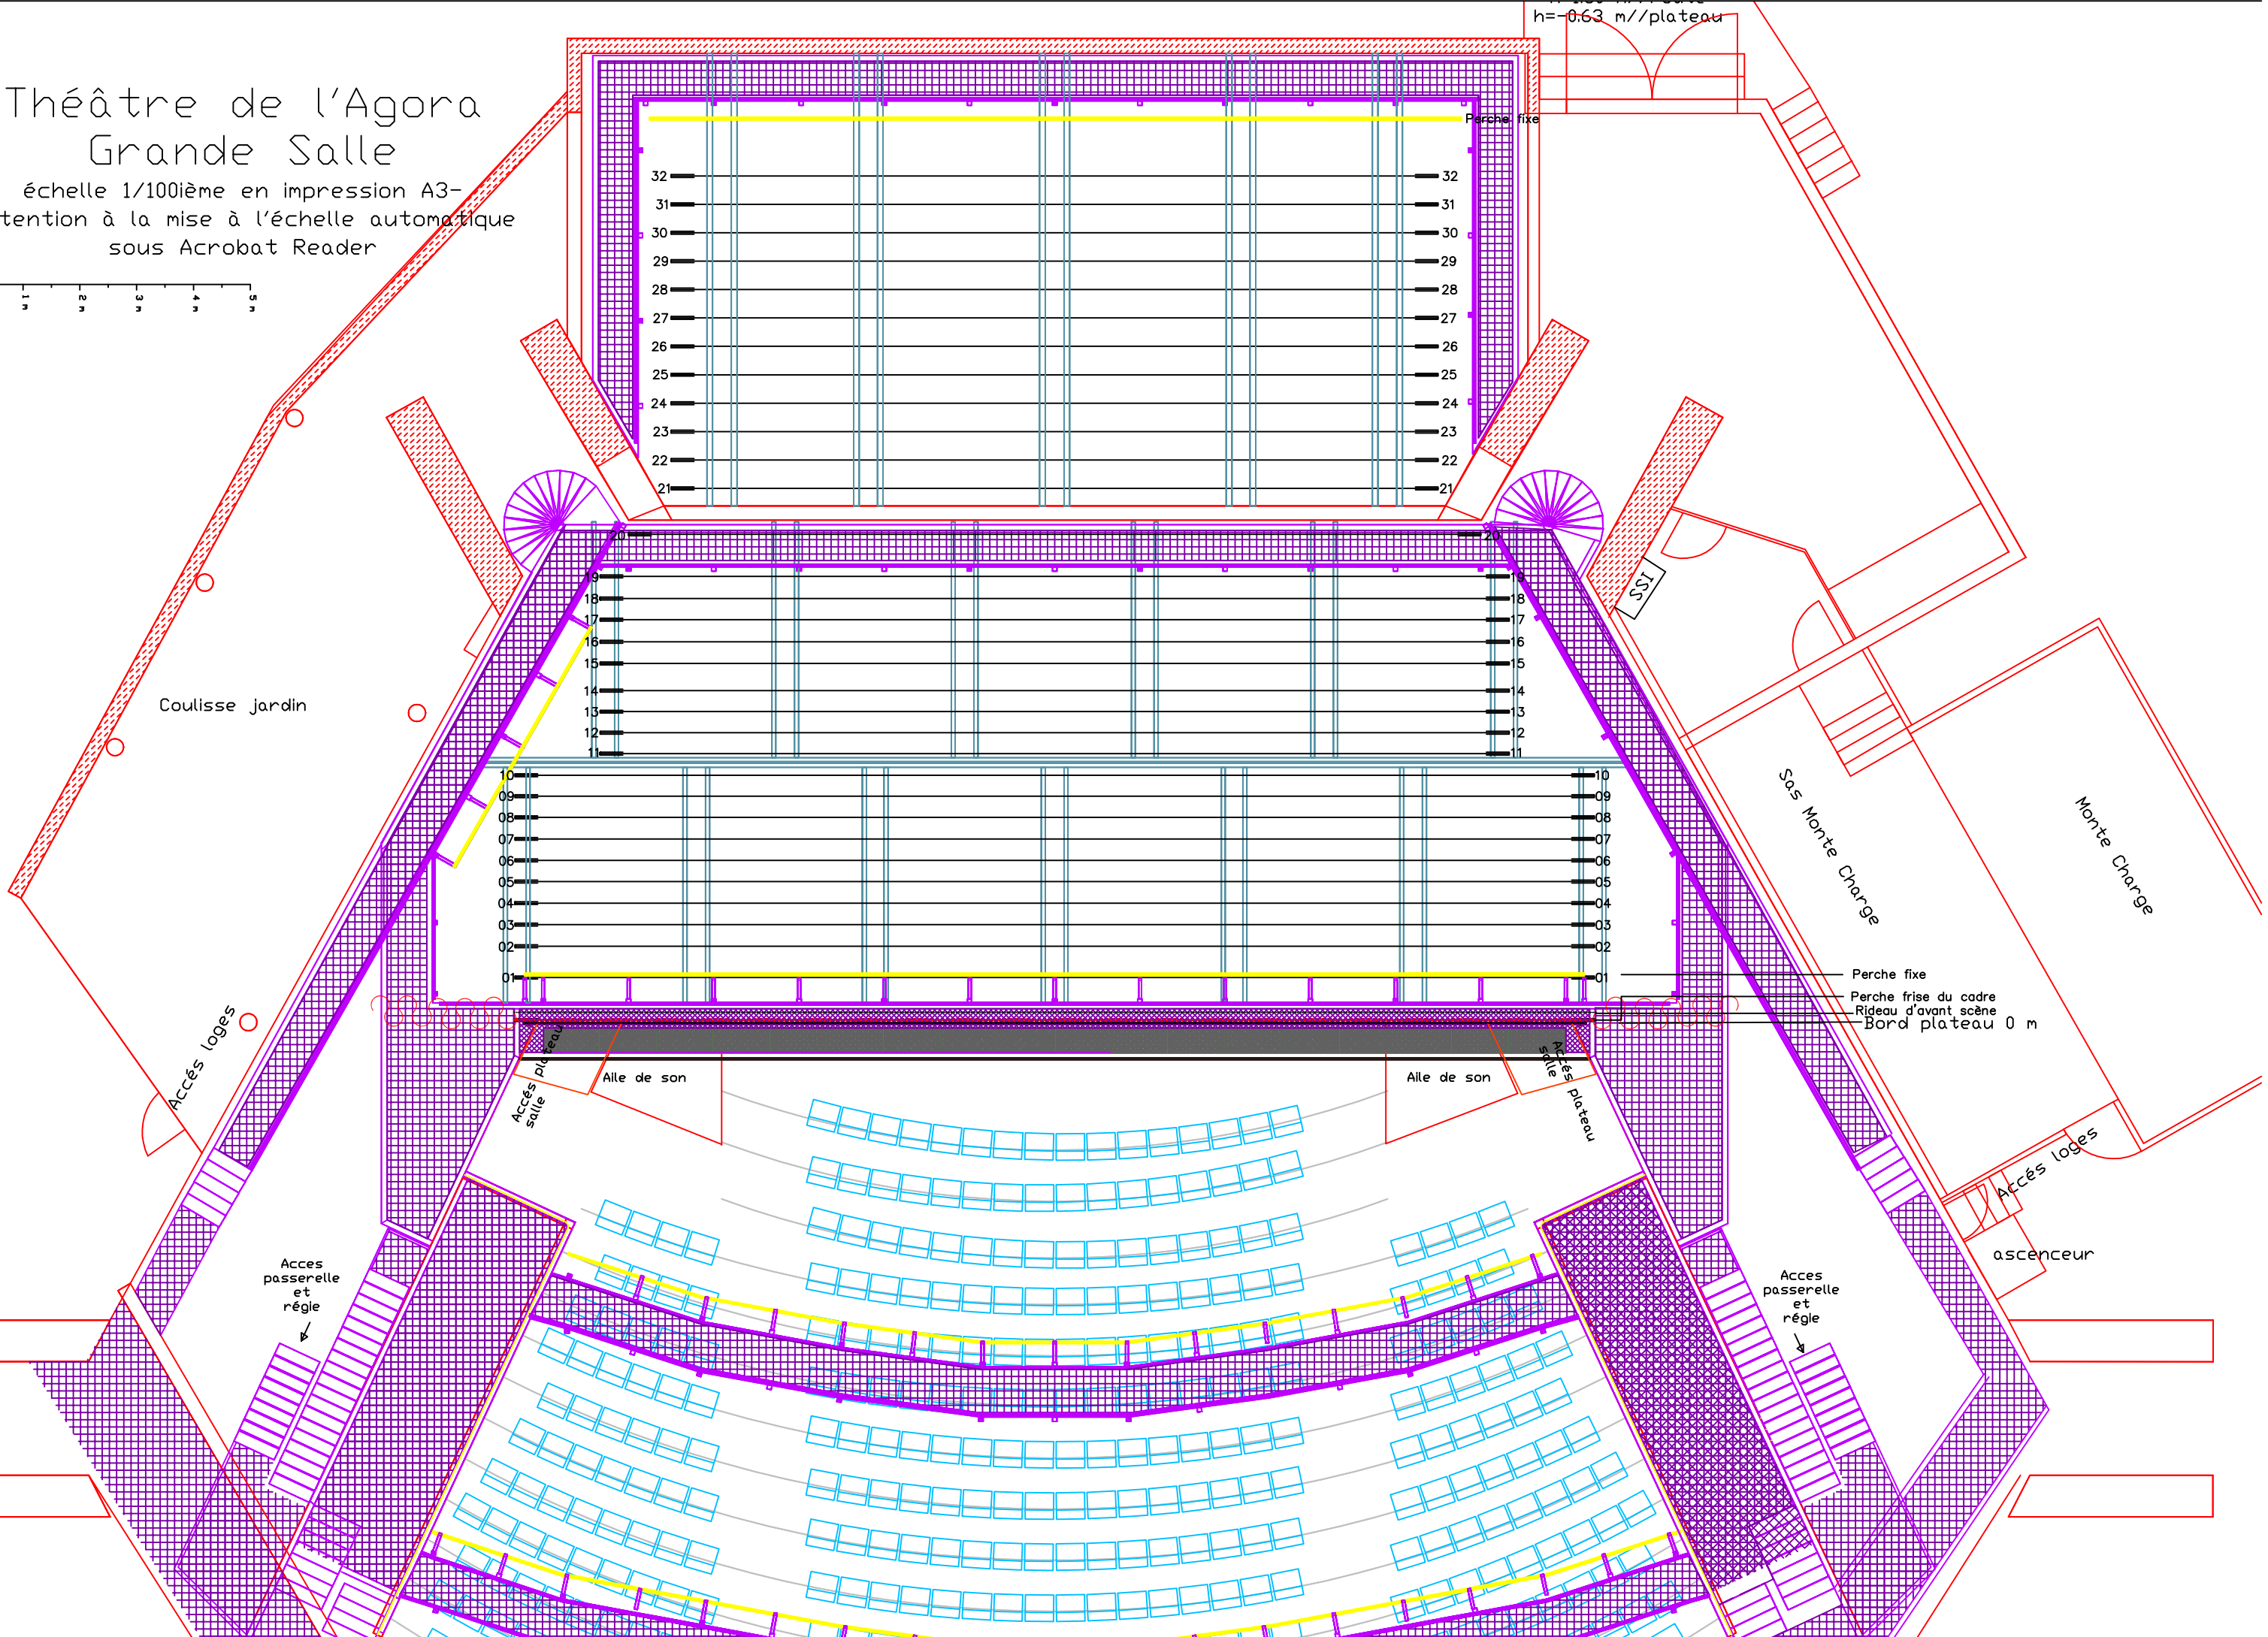

Théâtre de l'Agora Grande Salle

échelle 1/100ième en impression A3-
Attention à la mise à l'échelle automatique
sous Acrobat Reader

h = -0.63 m/plateau

Perche fixe

32
31
30
29
28
27
26
25
24
23
22
21

20
19
18
17
16
15
14
13
12
11

10
09
08
07
06
05
04
03
02
01

Accès plateau
Aile de son
Aile de son
Accès plateau

Perche fixe
Perche frise du cadre
Rideau d'avant scène
Bord plateau 0 m

Coulisse jardin

Accès loges

Accès passerelle et règle

Sas Monte Charge

Monte Charge

Accès loges

ascenseur

Accès passerelle et règle